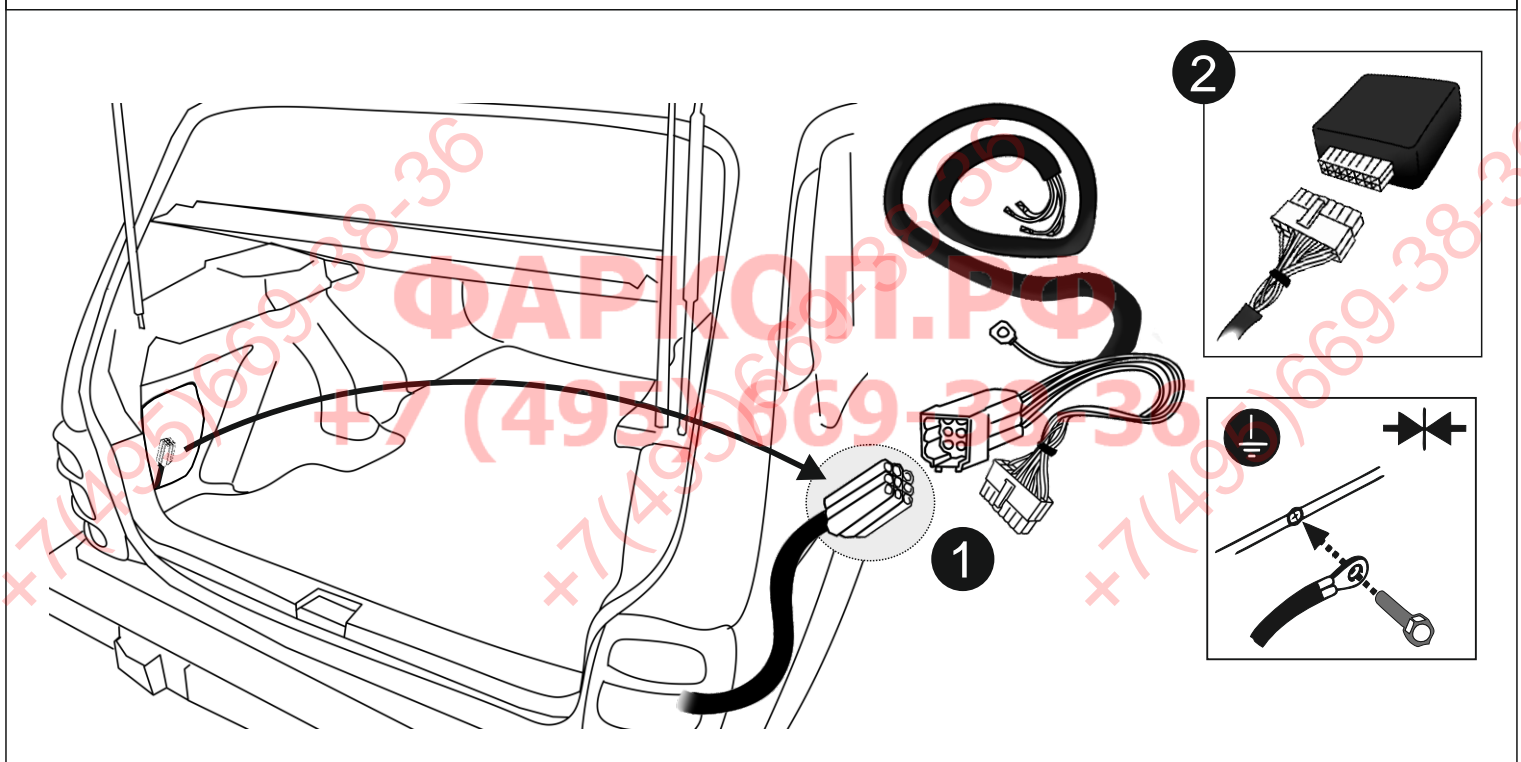

КА SC 71 144 010

ИНСТРУКЦИЯ ПО МОНТАЖУ комплекта электропроводки для фаркопа с 7-ми контактной розеткой (ГОСТ 9200-76)

Для NIVA Legend 2020

- 1.
- 2.
- 3.
- 4.

3x

3x

ФАРКОГ.РФ
+7 (495) 669-38-36

Blank box for identification or notes.

9200-76							
	1/L	2	3/31	4/R	5/58-R	6/54	7/58-L
	21W	2x21W		21W	21W	2x21W	21W
					-		

+7 (495) 669-38-36

← 10 см минимально от кабеля →