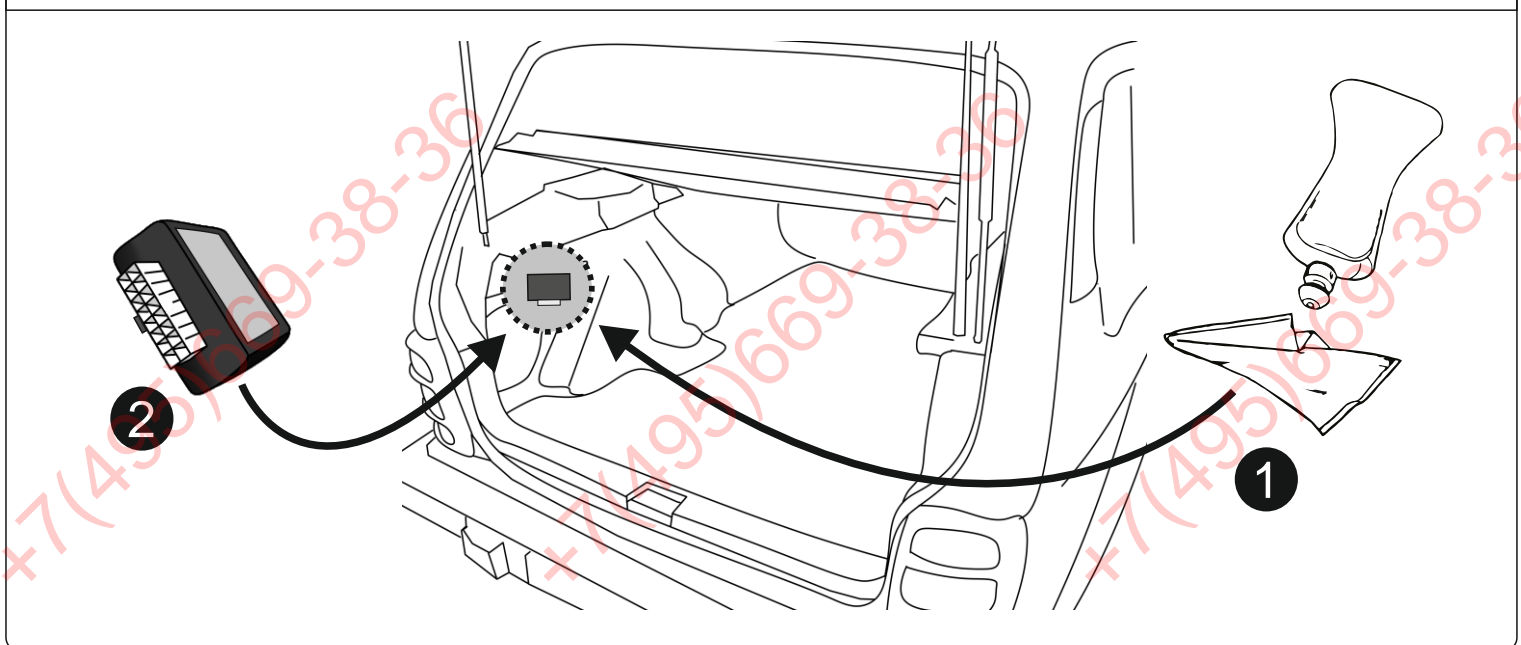

КА SC 71 144 010

ИНСТРУКЦИЯ ПО МОНТАЖУ комплекта электропроводки для фаркопа с 7-ми контактной розеткой (ГОСТ 9200-76)

Для NIVA Legend 2020

- 1.
- 2.
- 3.
- 4.

3x

3x

ФАРКОГ.РФ
+7 (495) 669-38-36

Blank box for identification or notes.

9200-76							
	1/L	2	3/31	4/R	5/58-R	6/54	7/58-L
	21W	2x21W		21W	21W	2x21W	21W
					-		

+7 (495) 669-38-36

← 10 см минимально от кабеля →