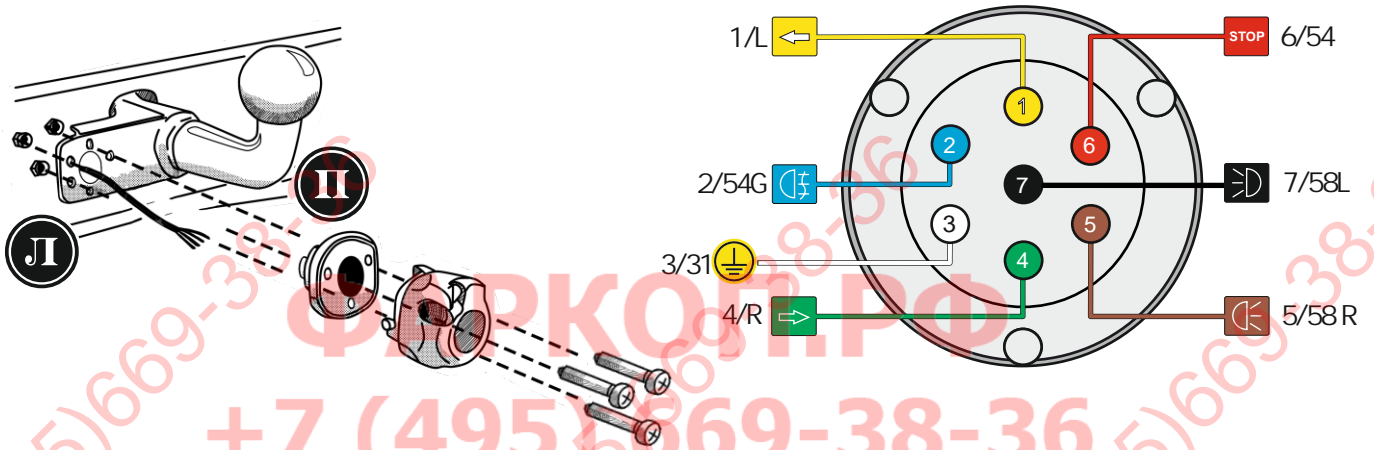

КА SC 71 144 010

ИНСТРУКЦИЯ ПО МОНТАЖУ комплекта электропроводки для фаркопа с 7-ми контактной розеткой (ГОСТ 9200-76)

Для NIVA Legend 2020

- 1.
- 2.
- 3.
- 4.

3x

3x

ФАРКОГ.РФ
+7 (495) 669-38-36

Blank box for identification or notes.

9200-76							
	1/L	2	3/31	4/R	5/58-R	6/54	7/58-L
	21W	2x21W		21W	21W	2x21W	21W
					-		

+7 (495) 669-38-36

← 10 см минимально от кабеля →