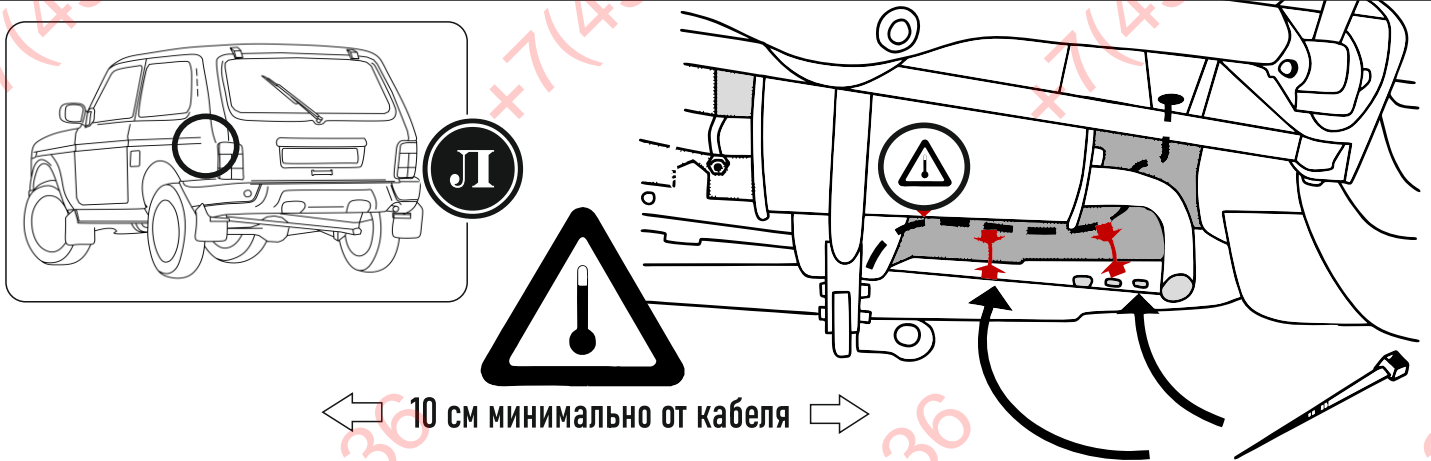

КА SC 71 144 010

ИНСТРУКЦИЯ ПО МОНТАЖУ комплекта электропроводки для фаркопа с 7-ми контактной розеткой (ГОСТ 9200-76)

Для NIVA Legend 2020

- 1.
- 2.
- 3.
- 4.

3x

3x

ФАРКОГ.РФ
+7 (495) 669-38-36

Blank box for identification or notes.

9200-76							
	1/L	2	3/31	4/R	5/58-R	6/54	7/58-L
	21W	2x21W		21W	21W	2x21W	21W
					-		

+7 (495) 669-38-36

← 10 см минимально от кабеля →