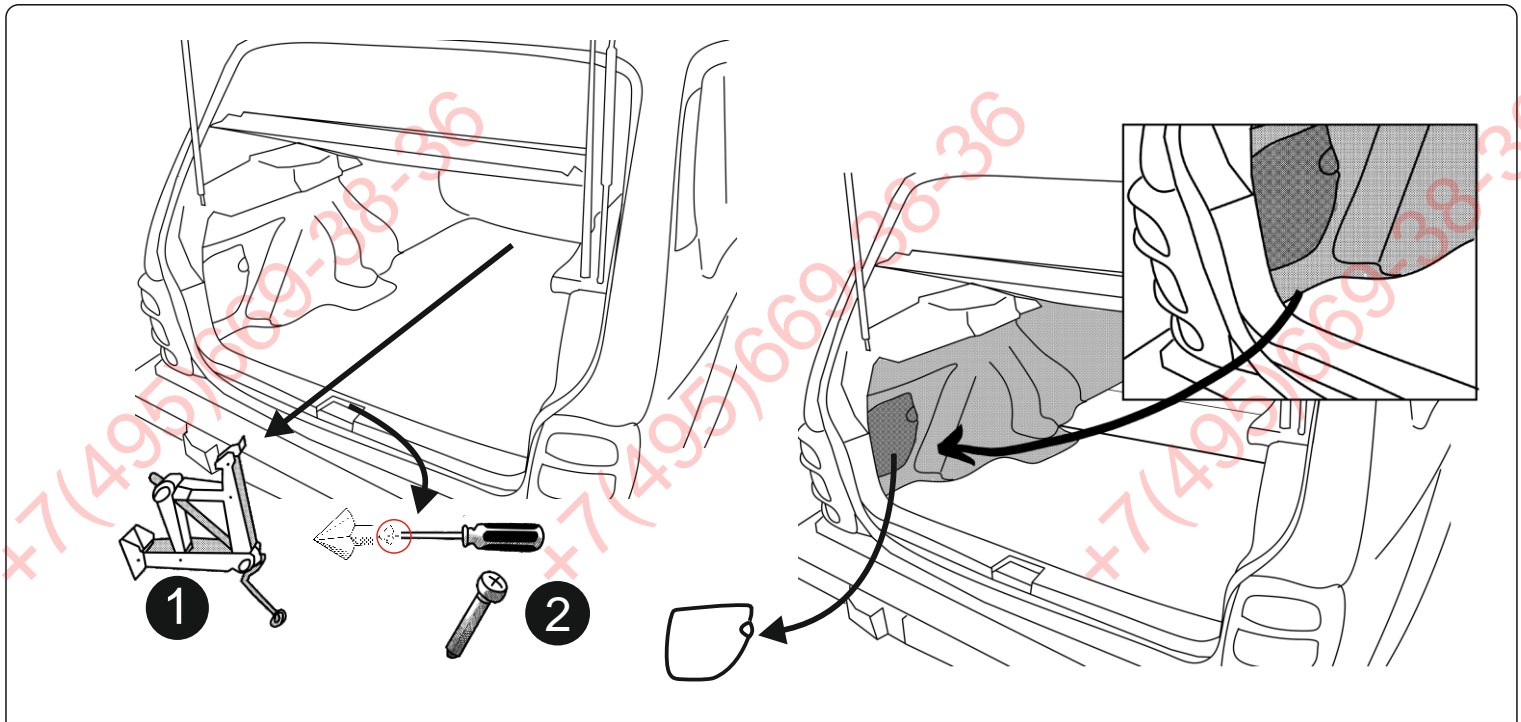

КА SC 71 144 010

ИНСТРУКЦИЯ ПО МОНТАЖУ комплекта электропроводки для фаркопа с 7-ми контактной розеткой (ГОСТ 9200-76)

Для NIVA Legend 2020

- 1.
- 2.
- 3.
- 4.

3x

3x

ФАРКОГ.РФ
+7 (495) 669-38-36

Blank box for identification or notes.

9200-76							
	1/L	2	3/31	4/R	5/58-R	6/54	7/58-L
	21W	2x21W		21W	21W	2x21W	21W
					-		

+7 (495) 669-38-36

← 10 см минимально от кабеля →